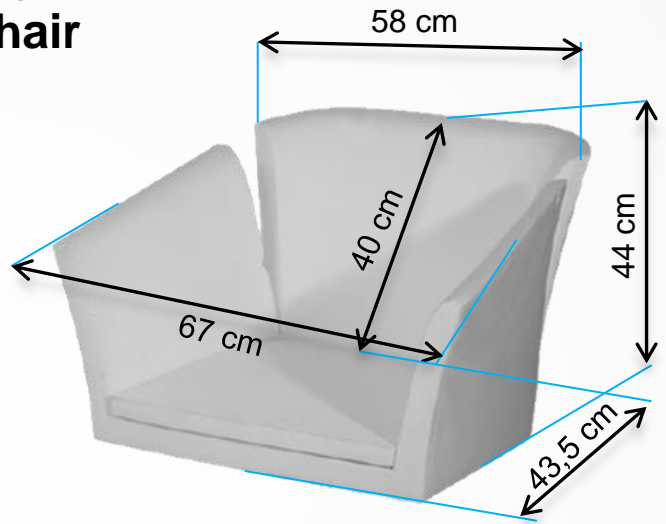

Wooden Legs **are not**
available.

Mini TV
Armchair

Metal Leg	6S//0011-3 Fixed
	6S//0011-1 Turn
	6S//0011-5 Auto Return

Mini TV

Metal Leg	6S//0014-1
-----------	------------

Double Sofa

Papatya Armchair

Wooden Legs are
not available.