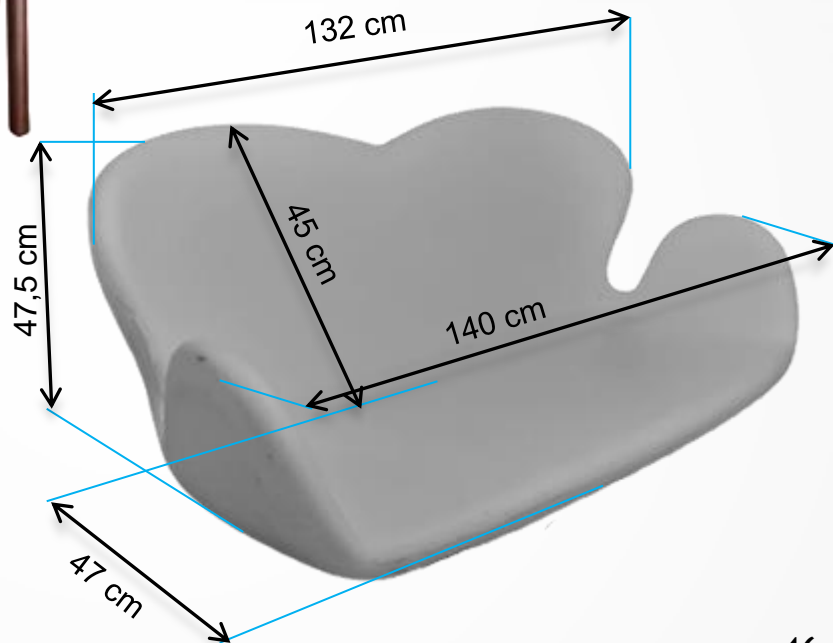

Wooden Legs **are not**
available.

Mini TV
Armchair

Metal Leg	6S//0011-3 Fixed
	6S//0011-1 Turn
	6S//0011-5 Auto Return

Mini TV

Metal Leg	6S//0014-1
-----------	------------

Double Sofa

Papatya Armchair

Wooden Legs are
not available.