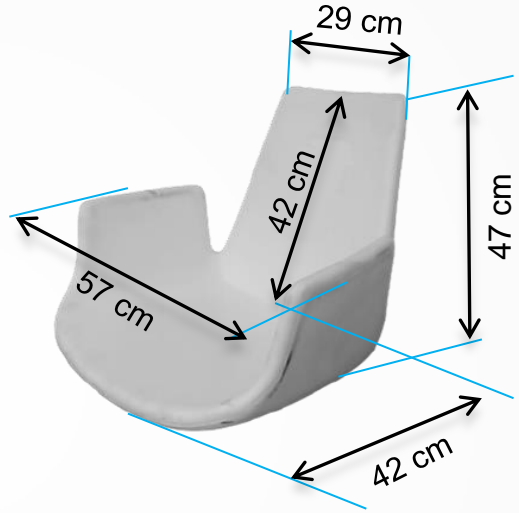

Lale

Lale
Armhair

Metal Leg	6S//0009-2 Fixed
	6S//0009-1 Turn
	6S//0009-3 Auto Return