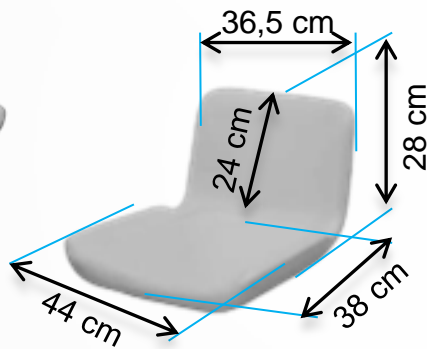

Metal Leg	6S//0011-3 Fixed
	6S//0011-1 Turn
	6S//0011-5 Auto Return

Metal Leg	6S//0156-1
	6S//0157-1