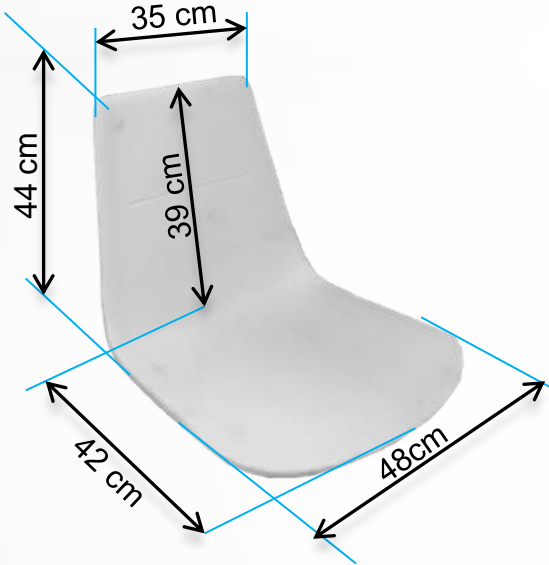

Madrid Chair