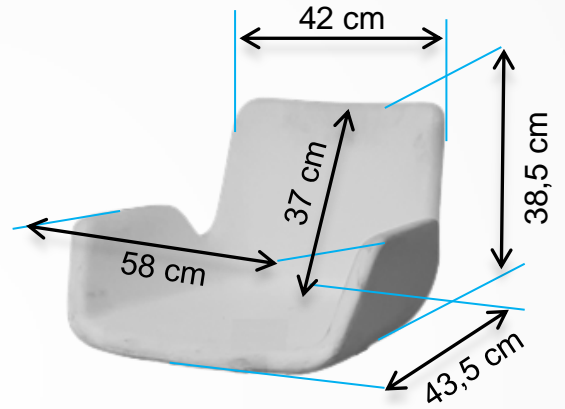

Castro

Castro
Armchair

Metal Leg	6S//0009-2 Fixed
	6S//0009-1 Turn
	6S//0009-3 Auto Return

Wooden leg is not
available.

Metal Leg	6S//0012-1
-----------	------------

Fas
Armchair

Fas

Metal Leg	6S//0012-1
-----------	------------