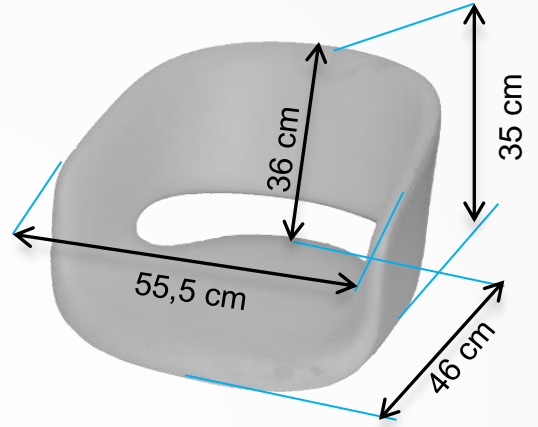

**Hiba
Armchair**