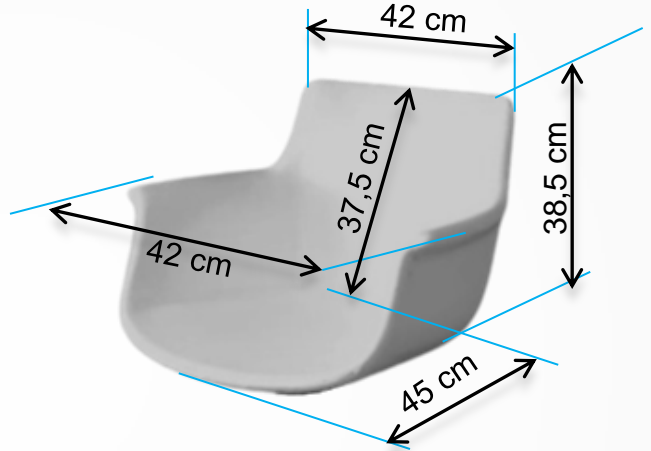

Sanya Chair

Metal Leg	6S//0011-3 Fixed
	6S//0011-1 Turn
	6S//0011-5 Auto Return

Rio
Armchair

Rio

Metal Leg	6S//0009-2 Fixed
	6S//0009-1 Turn
	6S//0009-3 Auto Return

Sao Paulo
Armchair

Sao Paulo

Metal Leg	6S//0194-1
-----------	------------