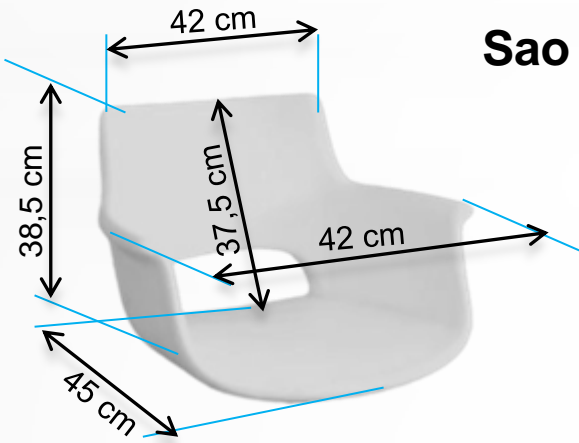

Sanya Chair

Metal Leg	6S//0011-3 Fixed
	6S//0011-1 Turn
	6S//0011-5 Auto Return

Rio
Armchair

Rio

Metal Leg	6S//0009-2 Fixed
	6S//0009-1 Turn
	6S//0009-3 Auto Return

Sao Paulo
Armchair

Sao Paulo

Metal Leg	6S//0194-1
-----------	------------