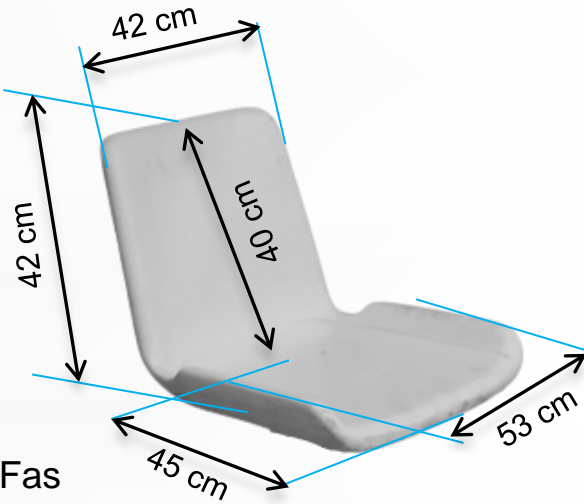

Fas

Metal Leg	6S//0012-1

Fas
Chair

Metal Leg	6S//0011-3 Fixed
	6S//0011-1 Turn
	6S//0011-5 Auto Return

Metal Leg	6S//0156-1
	6S//0157-1