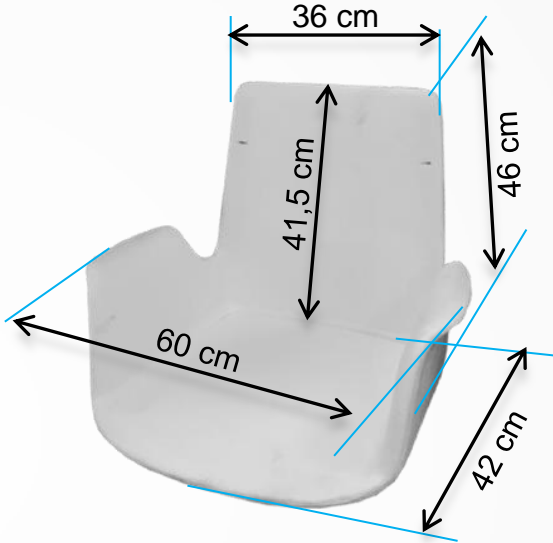

Lale
Armhair

Metal Leg	6S//0009-2 Fixed
	6S//0009-1 Turn
	6S//0009-3 Auto Return

Lale Chair
With Metal Arm.

Metal Leg	6S//0011-3 Fixed
	6S//0011-1 Turn
	6S//0011-5 Auto Return

Madrid

Madrid Armchair

Metal Leg	6S//0012-1
-----------	------------