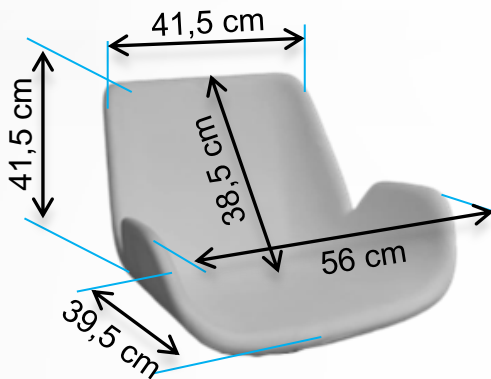

Köln Armchair

MAKI

Metal Leg	6S//0006-2 Fixed
	6S//0006-1 Turn
	6S//0006-5 Auto Return

Metal Leg	6S//0009-2 Fixed
	6S//0009-1 Turn
	6S//0009-3 Auto Return

Metal Leg	6S//0014-1
-----------	------------

Lale