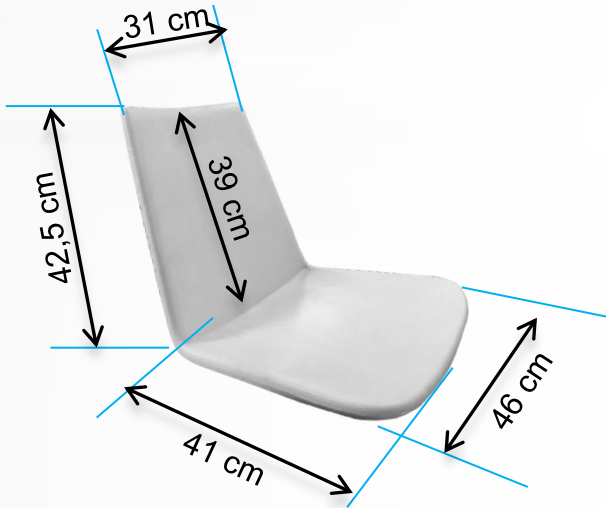

Lale

Lale
Armhair

Metal Leg	6S//0009-2 Fixed
	6S//0009-1 Turn
	6S//0009-3 Auto Return

Metal Leg	6S//0011-3 Fixed
	6S//0011-1 Turn
	6S//0011-5 Auto Return